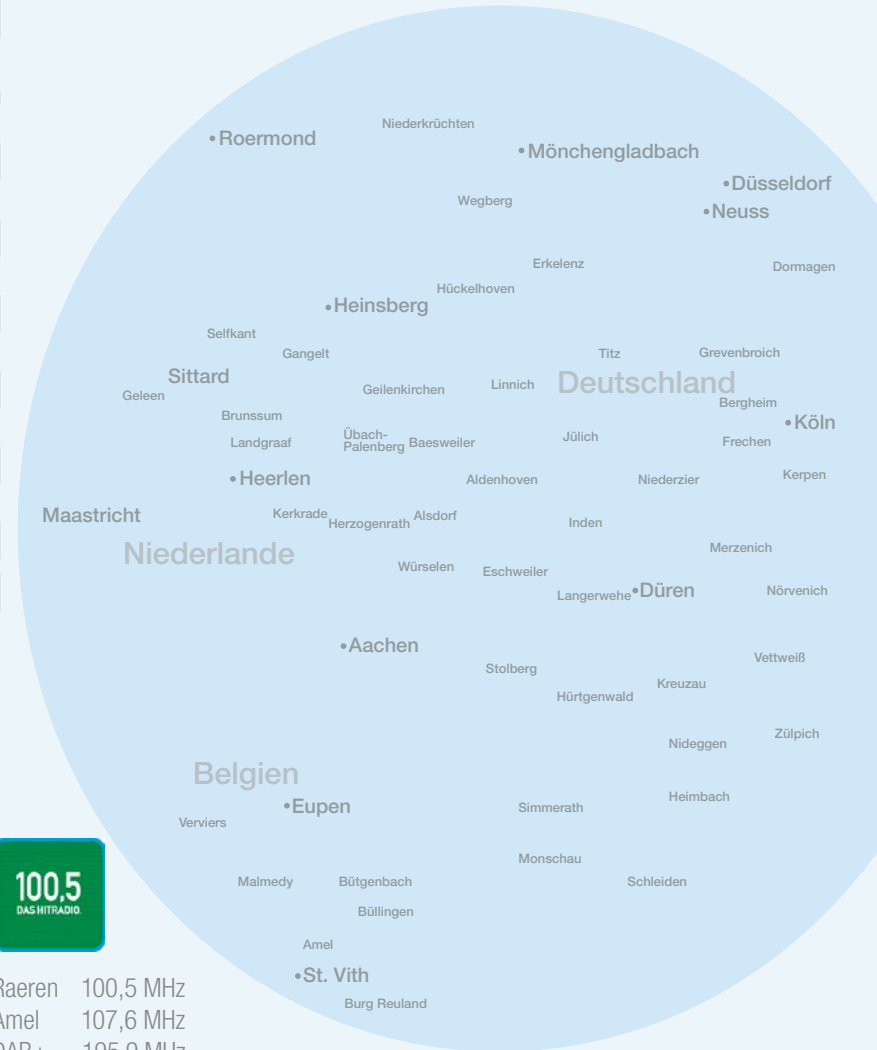

Vereint die zwei reichweitenstarken Sender 100,5 DAS HITRADIO. & Antenne AC.

AUSSTRAHLUNG	100,5 DAS HITRADIO.		ANTENNE AC		AACHEN KOMBI		
WOCHENTAG	Montag bis Freitag		Montag bis Mittwoch	Donnerstag bis Freitag	Montag bis Freitag		
SENDEZEITEN	1 Sek.	30 Sek.	1 Sek.	30 Sek.	1 Sek.	30 Sek.	
06:00 – 07:00 Uhr	8,40 €	252,00 €	5,65 €	169,50 €	6,85 €	205,50 €	12,37 € 371,10 €
07:00 – 08:00 Uhr	10,50 €	315,00 €	6,25 €	187,50 €	7,30 €	219,00 €	14,61 € 438,30 €
08:00 – 09:00 Uhr	9,50 €	285,00 €	6,25 €	187,50 €	7,30 €	219,00 €	13,76 € 412,80 €
09:00 – 10:00 Uhr	6,50 €	195,00 €	6,25 €	187,50 €	7,30 €	219,00 €	11,21 € 336,30 €
10:00 – 11:00 Uhr	6,25 €	187,50 €	5,65 €	169,50 €	6,15 €	184,50 €	10,30 € 309,00 €
11:00 – 12:00 Uhr	4,70 €	141,00 €	5,65 €	169,50 €	6,15 €	184,50 €	8,98 € 269,40 €
12:00 – 13:00 Uhr	4,70 €	141,00 €	6,05 €	181,50 €	6,15 €	184,50 €	9,18 € 275,40 €
13:00 – 14:00 Uhr	4,70 €	141,00 €	6,05 €	181,50 €	6,15 €	184,50 €	9,18 € 275,40 €
14:00 – 15:00 Uhr	6,25 €	187,50 €	5,40 €	162,00 €	6,25 €	187,50 €	10,20 € 306,00 €
15:00 – 16:00 Uhr	7,20 €	216,00 €	5,40 €	162,00 €	6,25 €	187,50 €	11,01 € 330,30 €
16:00 – 17:00 Uhr	9,50 €	285,00 €	5,75 €	172,50 €	6,75 €	202,50 €	13,32 € 399,60 €
17:00 – 18:00 Uhr	7,30 €	219,00 €	5,75 €	172,50 €	6,75 €	202,50 €	11,45 € 343,50 €
Ø 06:00 – 18:00 Uhr	7,13 €	213,90 €	5,84 €	175,20 €	6,61 €	198,30 €	11,30 € 339,00 €

RABATT 100,5 DAS HITRADIO. (Jahres-Brutto-Umsatz): 1,5% ab 5.000 € | 3,0% ab 15.000 € | 6,0% ab 25.000 € | 10,0% ab 50.000 € | 15,0% ab 100.000 €

100,5 DAS HITRADIO.

🎵 463.000 Sessions pro Monat
Livestream ma 2024 IP Audio II

👤 Weitester Hörerkreis: 395.000
Quelle: ma 2024 Radio II

📷 29.600 Follower
Instagram: @das_hitradio

📄 1.571.869 Page Impressions
Webseite dashitradio.de: 1.1. - 31.12.2024

👤 93.380 Follower
Facebook: facebook.com/dashitradio

Antenne AC

🎵 232.711 Sessions pro Monat
Livestream ma 2024 IP Audio II

👤 Weitester Hörerkreis: 232.696
Quelle: EMA 2023 II (StädteRegion Aachen)

📷 17.700 Follower
Instagram: @antenne_ac

📄 1.473.493 Page Impressions
Webseite antenneac.de: 1.1. - 31.12.2024

👤 58.666 Follower
Facebook: facebook.com/antenneac

Frequenzen:

Aachen	100,1 MHz	Raeren	100,5 MHz
Stolberg	107,8 MHz	Amel	107,6 MHz
Monschau	105,0 MHz	DAB+	195,9 MHz
Simmerath	97,2 MHz		
Web:	antenneac.de	Web:	dashitradio.de